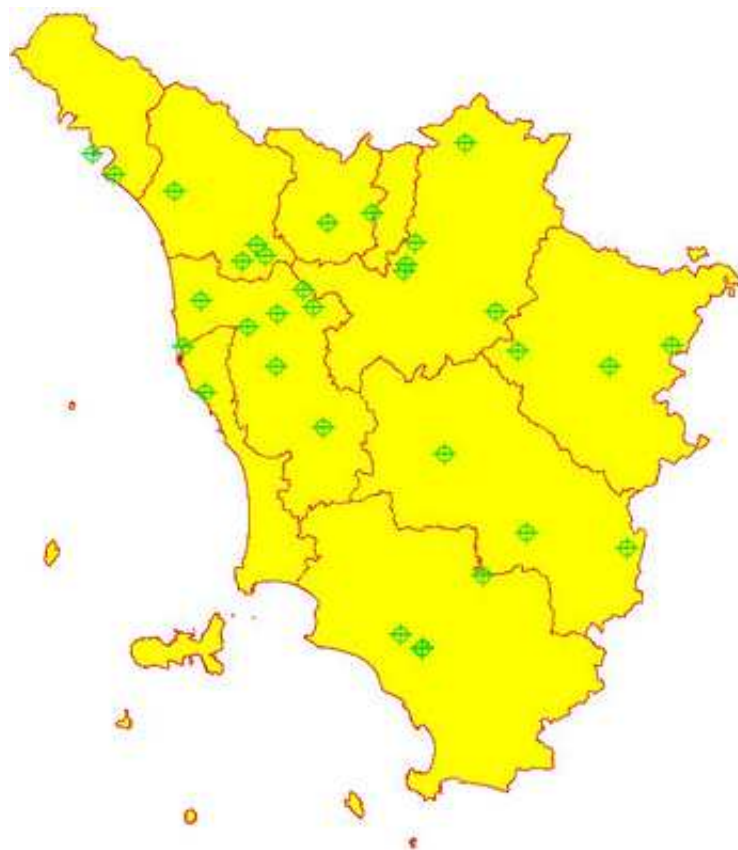

ARPAT

 Agenzia regionale
per la protezione ambientale
della Toscana

Regione Toscana

INSIEME PER UN FUTURO SOSTENIBILE

Aziende toscane soggette art. 6 D.Lgs. 334/99

In Toscana sono presenti le seguenti aziende a rischio di incidente rilevante soggette agli **adempimenti di cui all'art. 6 del D. Lgs. 334/99 (notifica)**, distribuite su tutto il territorio regionale ad esclusione della Provincia di Prato su cui non insistono stabilimenti di questo tipo. Il maggior numero di aziende (6) si trova in provincia di Firenze.

Aziende a rischio di incidente rilevante soggette all'art. 6 (dati aggiornati al: 08/2012)

Provincia	Ragione sociale	Tipo attività	Indirizzo	CAP	Comune
Arezzo	Arezzo gas srl	Deposito GPL	Via Case Nuove di Ceciliano 309 - Loc. Case Nuove di Ceciliano	52100	Arezzo
Arezzo	Piccini Paolo S.p.A	Deposito GPL	Strada statale Tiberina 3 bis	52037	Sansepolcro
Arezzo	Polynt S.p.A (ex Lonza Group)	Industria chimica	Via del Pruneto 40	52027	S. Giovanni Valdarno
	Casprini				Cavriglia -